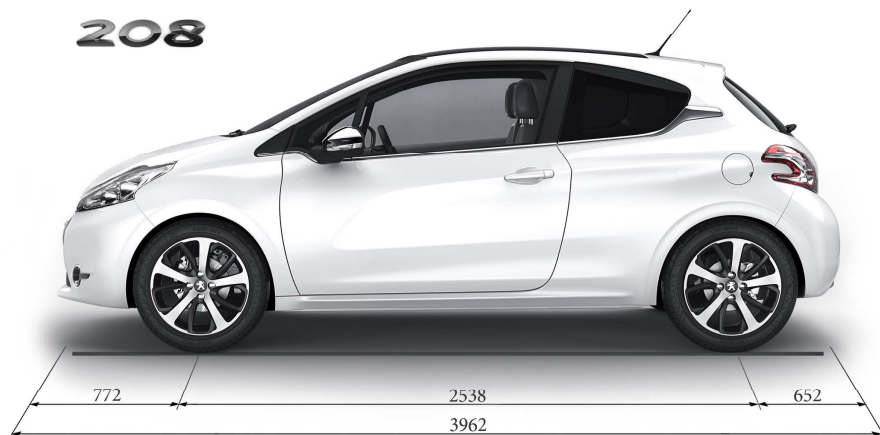

4 ANI*
GARANȚIE

A- Dimensiuni exterioare (mm)

A