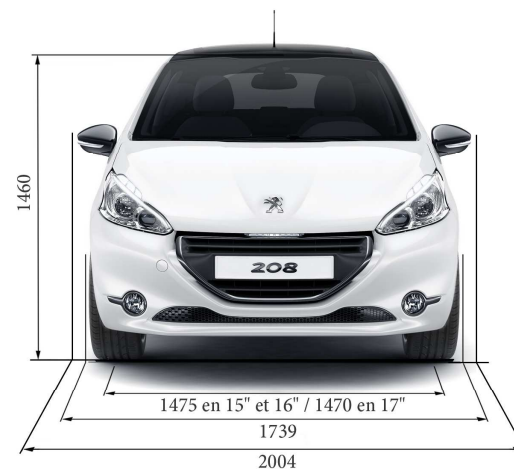

4 ANI*
GARANȚIE

A- Dimensiuni exterioare (mm)

A

Capace roti & Jante aliaj (standard sau optional in functie de versiune)

Capace roti 15" Chrome – (Active)

Jante Aliaj 15" Azote

Jante aliaj 16" Diamantees Gris Hephaïs